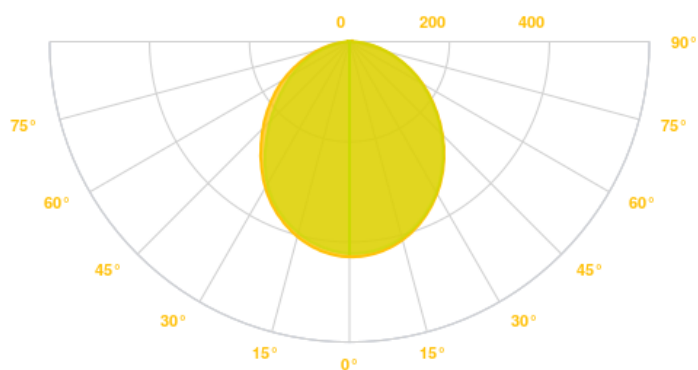

## VLASTNOSTI PRODUKTU

Výkon svietidla	18W
Svetelný tok	1530lm
Teplota svetla	4000K
Uhol vyžarovania	160°
Životnosť	30000h
Napájacie napätie	220-240 V/50-60 Hz AC
Možnosti montáže	Zapustená
Materiál	ALUMINIUM/PC
Farba	Biela
Záruka	5 rokov

## VYŽAROVACIA KRIVKA

## DOSTUPNÉ VARIANTY

Interný kód	Výkon	Lumen	Teplota	CRI	IP krytie	Farba	Optika	Ovládanie	Rozmery (cm)
PLLLRECOLED962	18W	1530lm	4000K	>80	IP40	Biela	160°		D 16,8 x Š 16,8 x V 2,1